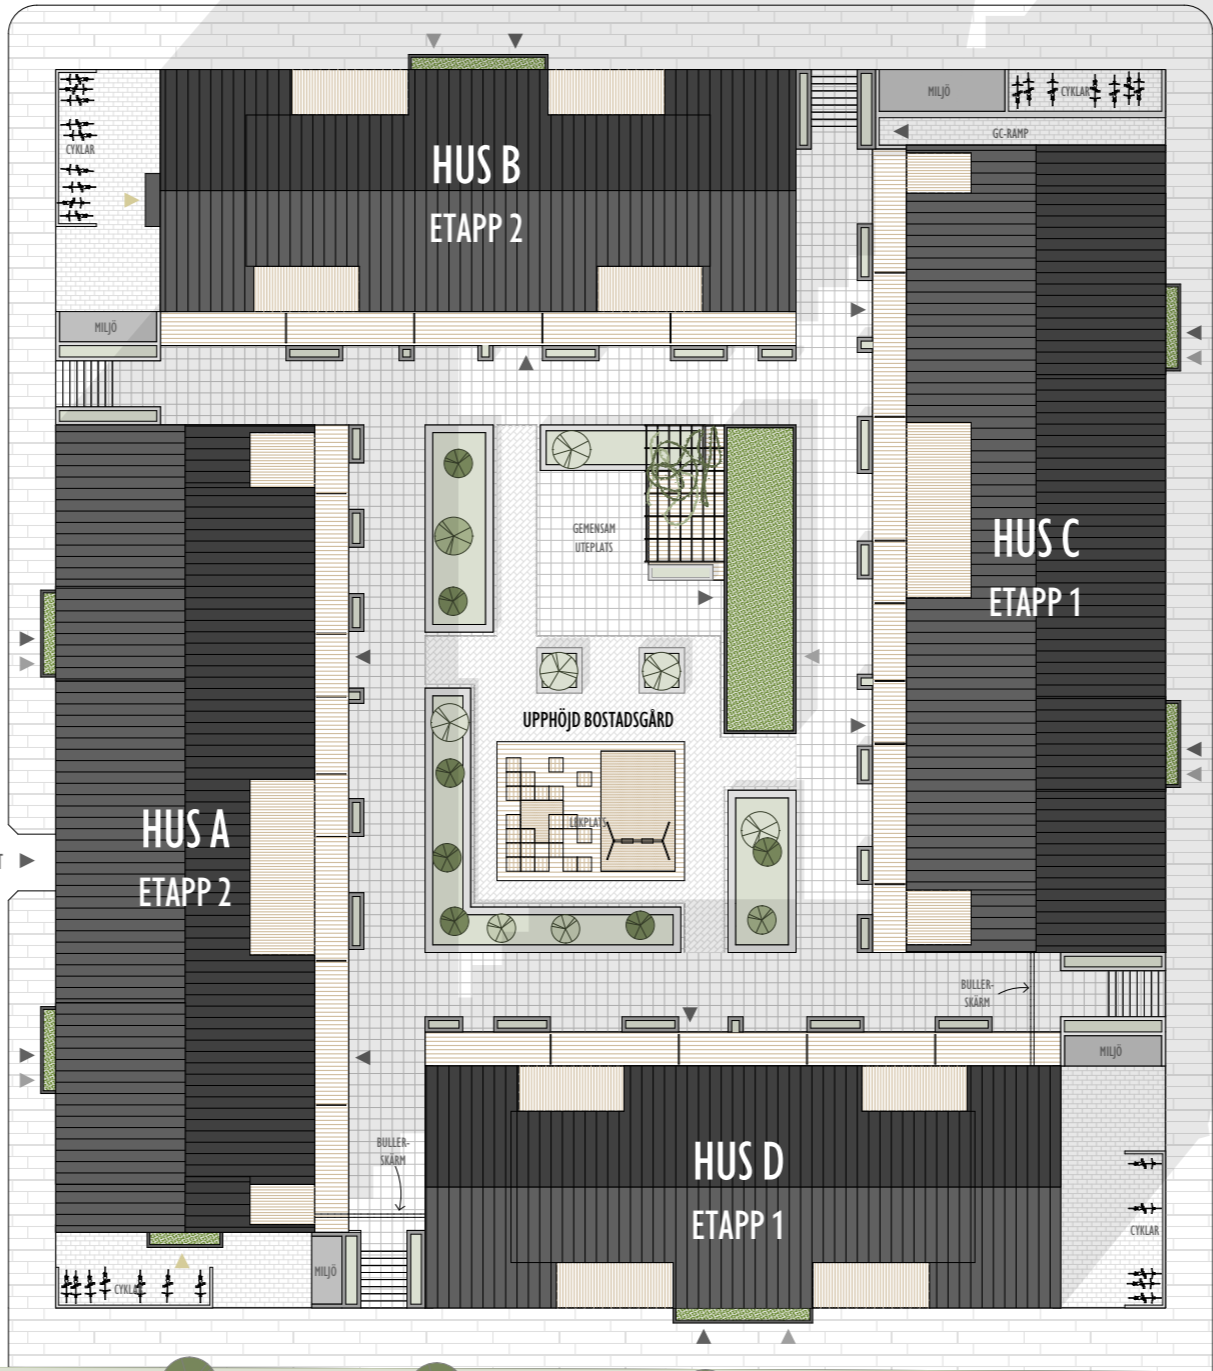

SLOTTSGATAN

ULF SPARREGATAN

NY LOKALGATA

ODENGATAN

SKALA 1:400 (A3)