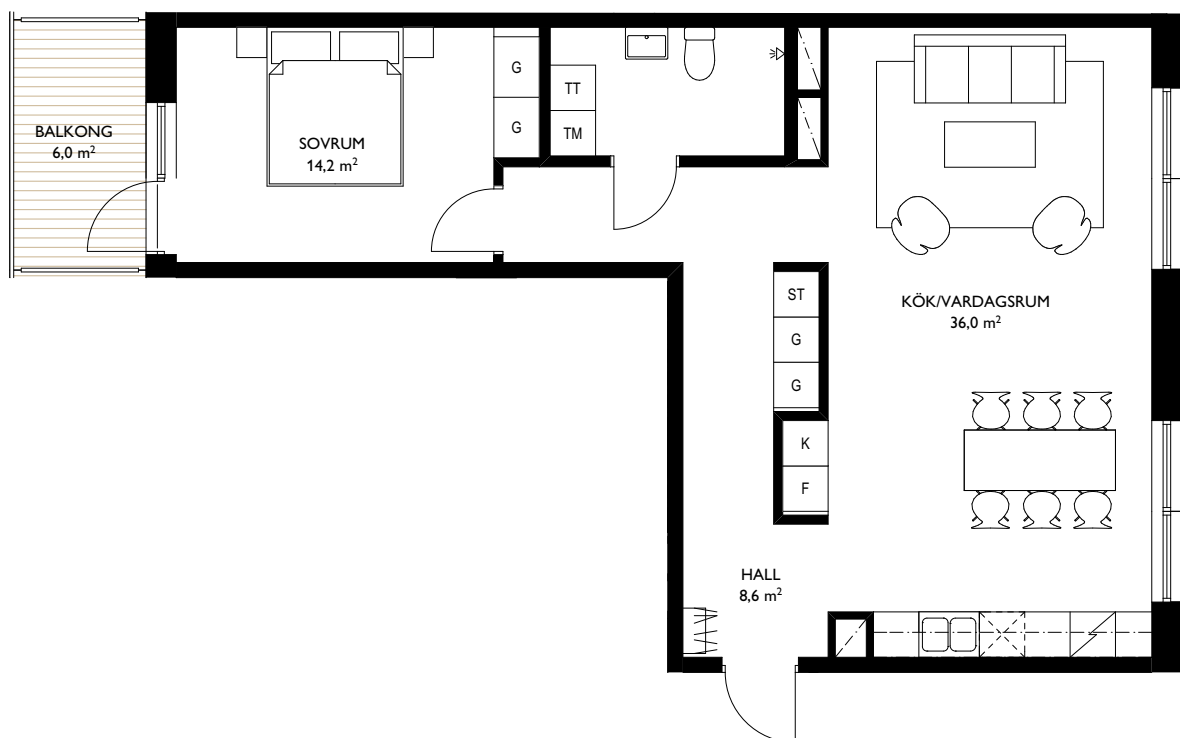

EAST

Jönköping Öster

2 ROK - 71,1m²

LGH C9,C16,C23,C30

SKALA 1:100 (A4)