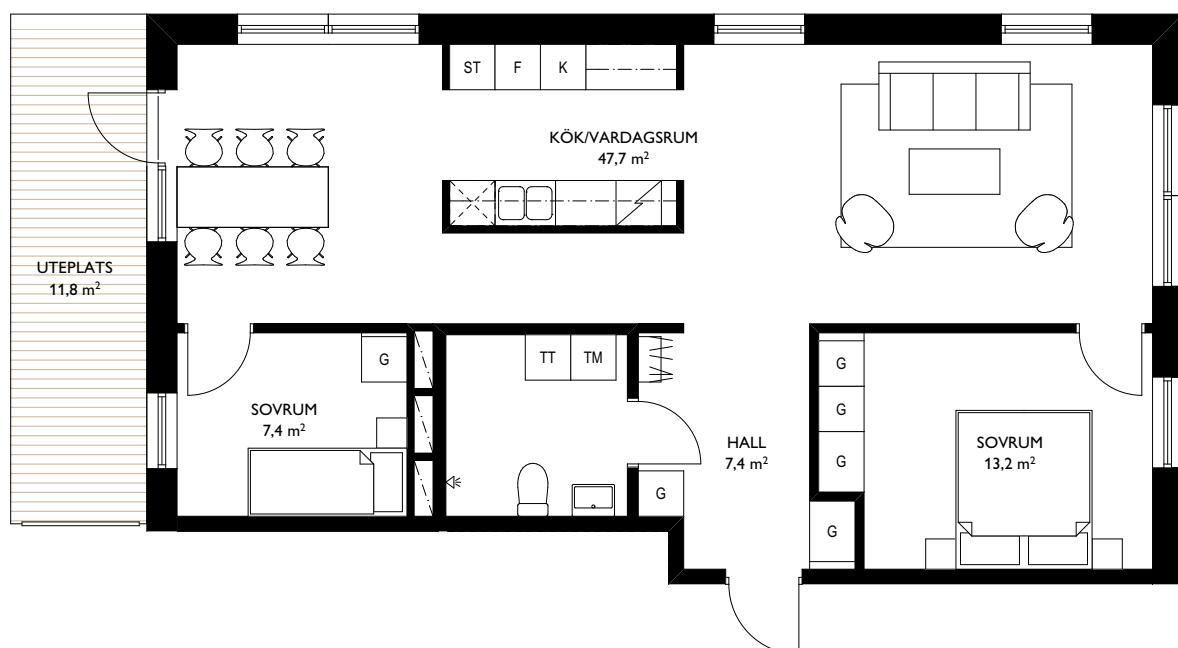

EAST

Jönköping Öster

3 ROK - 83,5m²

LGH C1

SKALA 1:100 (A4)

SYMBOLER

TT	TORKTUMLARE	ST	STÄDSKÅP
TM	TVÄTTMASKIN		KAPPHYLLA
F	FRYS		INDUKTIONSHÄLL
K	KYL		DISKMASKIN
K/F	KYLFRYS	G	GARDEROB

LÄGENHETENS PLACERING

EAST

Jönköping Öster

4 ROK - 97,4m²

LGH C2

SKALA 1:100 (A4)

SYMBOLER

TT	TORKTUMLARE	ST	STÅDSKÅP
TM	TVÄTTMASKIN		KAPPHYLLA
F	FRYS		INDUKTIONSHÄLL
K	KYL		DISKMASKIN
K/F	KYLFRYS	G	GARDEROB

LÄGENHETENS PLACERING