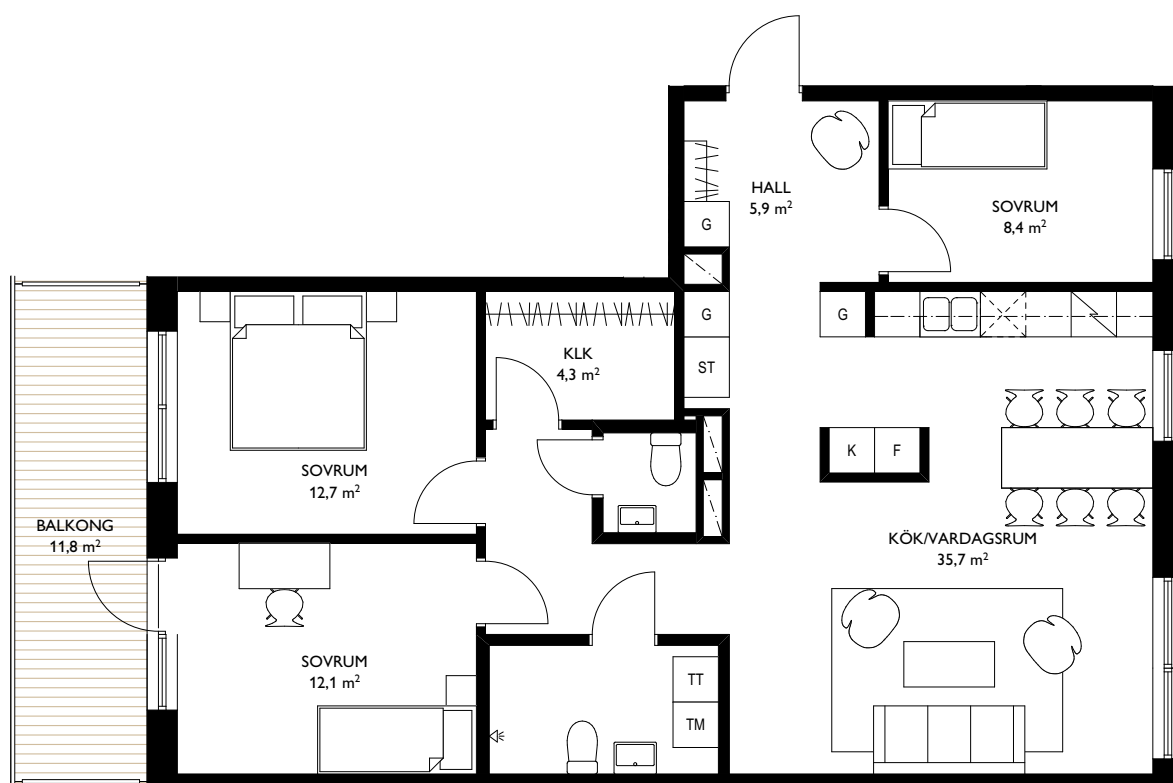

EAST

Jönköping Öster

4 ROK - 97,4m²

LGH C8,C15,C22,C29

SKALA 1:100 (A4)