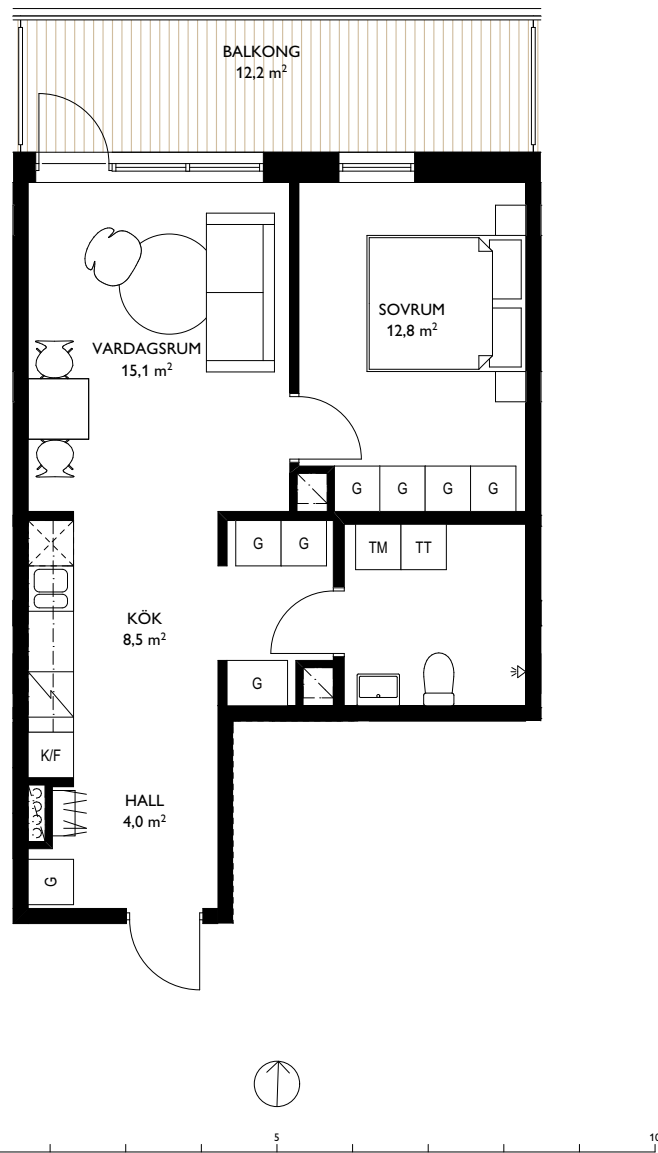

LÄGENHETENS PLACERING

EAST

Jönköping Öster

2 ROK - 51,5m²

LGH D7,D12,D17,D22

SKALA 1:100 (A4)

SYMBOLER

TT	TORKTUMLARE	ST	STÄDSKÅP
TM	TVÄTTMASKIN	K	KAPPHYLLA
F	FRYS	IND	INDUKTIONSHÄLL
K	KYL	DIS	DISKMASKIN
K/F	KYLFRYS	G	GARDEROB

LÄGENHETENS PLACERING

EAST

Jönköping Öster

2 ROK - 62,4m²

LGH D8,D13,D18,D23

SKALA 1:100 (A4)

SYMBOLER

TT	TORKTUMLARE	ST	STÄDSKÅP
TM	TVÄTTMASKIN		KAPPHYLLA
F	FRYS		INDUKTIONSHÄLL
K	KYL		DISKMASKIN
K/F	KYLFRYS	G	GARDEROB