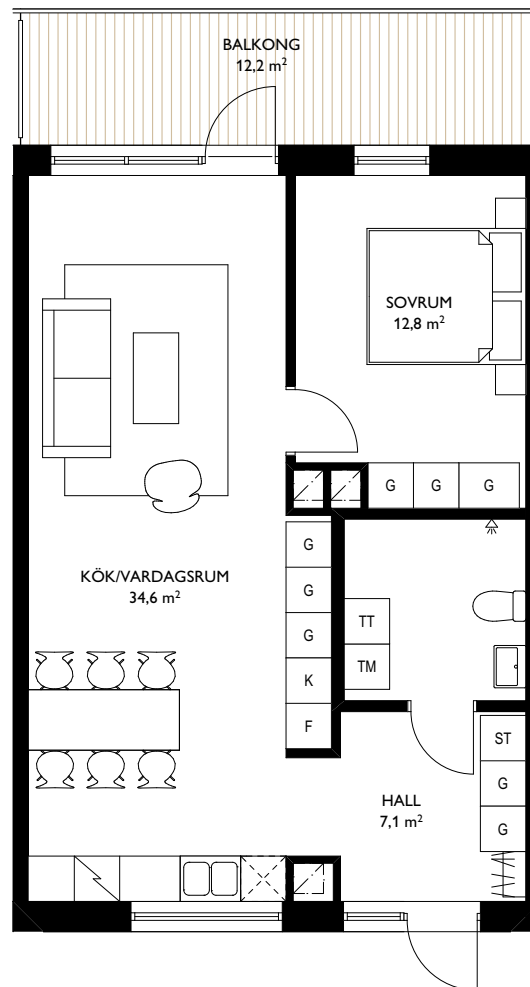

LÄGENHETENS PLACERING

EAST

Jönköping Öster

3 ROK - 72,4m²

LGH D5,D10,D15,D20

SKALA 1:100 (A4)

SYMBOLER

TT	TORKTUMLARE	ST	STÄDSKÅP
TM	TVÄTTMASKIN		KAPPHYLLA
F	FRYS		INDUKTIONSHÄLL
K	KYL		DISKMASKIN
K/F	KYLFRYS	G	GARDEROB

LÄGENHETENS PLACERING

EAST

Jönköping Öster

2 ROK - 62,4m²

LGH D6,D11,D16,D21

SKALA 1:100 (A4)

SYMBOLER

TT	TORKTUMLARE	ST	STÄDSKÅP
TM	TVÄTTMASKIN		KAPPHYLLA
F	FRYS		INDUKTIONSHÄLL
K	KYL		DISKMASKIN
K/F	KYLFRYS	G	GARDEROB

LÄGENHETENS PLACERING

EAST

Jönköping Öster

2 ROK - 51,5m²

LGH D7,D12,D17,D22

SKALA 1:100 (A4)

SYMBOLER

TT	TORKTUMLARE	ST	STÄDSKÅP
TM	TVÄTTMASKIN	K	KAPPHYLLA
F	FRYS	IND	INDUKTIONSHÄLL
K	KYL	DIS	DISKMASKIN
K/F	KYLFRYS	G	GARDEROB