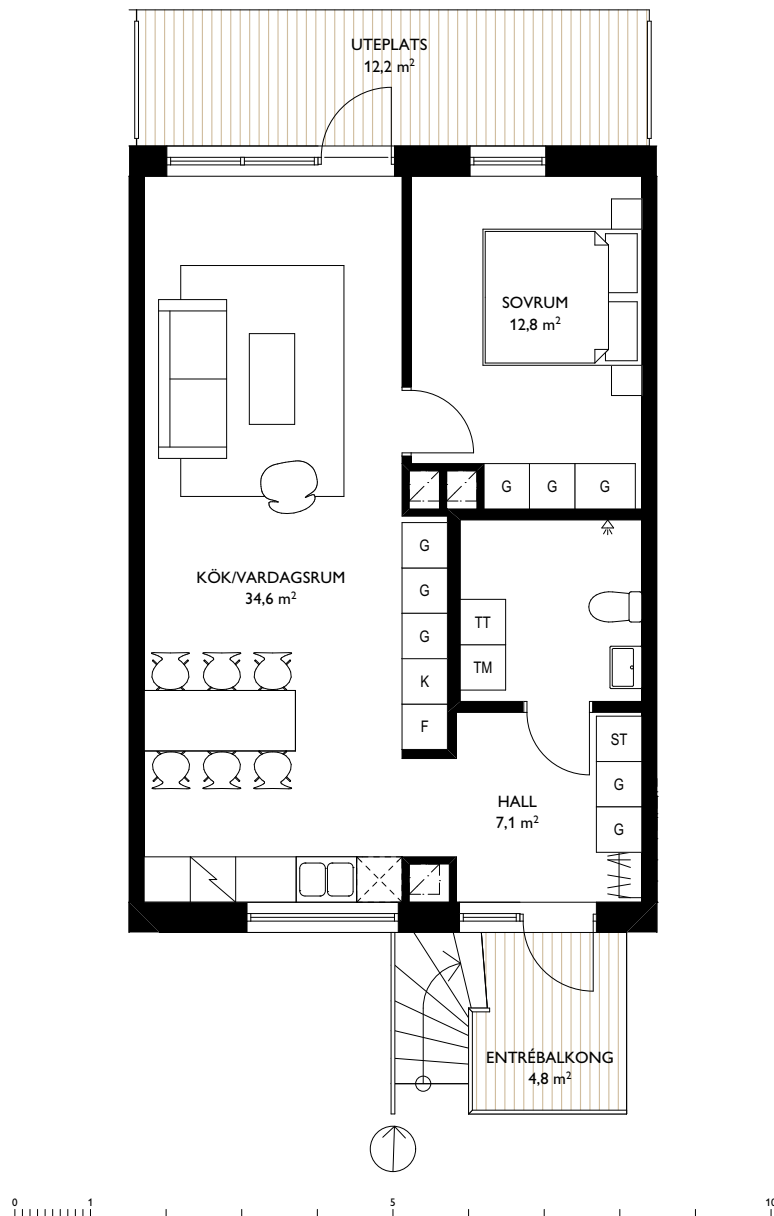

LÄGENHETENS PLACERING

EAST

Jönköping Öster

2 ROK - 62,4m²

LGH D2

SKALA 1:100 (A4)

SYMBOLER

TT	TORKTUMLARE	ST	STÄDSKÅP
TM	TVÄTTMASKIN		KAPPHYLLA
F	FRYS		INDUKTIONSHÄLL
K	KYL		DISKMASKIN
K/F	KYLFRYS	G	GARDEROB

LÄGENHETENS PLACERING

EAST

Jönköping Öster

2 ROK - 62,4m²

LGH D3

SKALA 1:100 (A4)

SYMBOLER

TT	TORKTUMLARE	ST	STÄDSKÅP
TM	TVÄTTMASKIN		KAPPHYLLA
F	FRYS		INDUKTIONSHÄLL
K	KYL		DISKMASKIN
K/F	KYLFRYS	G	GARDEROB