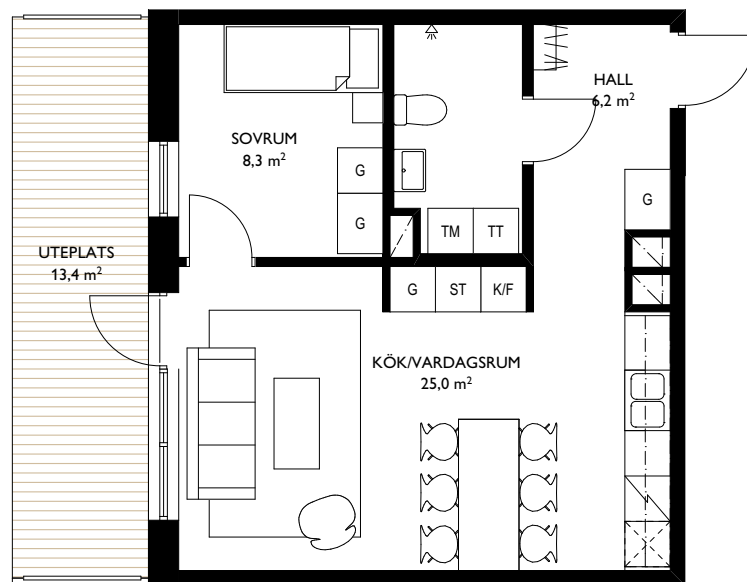

EAST

Jönköping Öster

2 ROK - 71,1m²

LGH C3

SKALA 1:100 (A4)

SYMBOLER

TT	TORKTUMLARE	ST	STÄDSKÅP
TM	TVÄTTMASKIN		KAPPHYLLA
F	FRYS		INDUKTIONSHÄLL
K	KYL		DISKMASKIN
K/F	KYLFRYS	G	GARDEROB

LÄGENHETENS PLACERING

EAST

Jönköping Öster

2 ROK - 46,2m²

LGH C4

SKALA 1:100 (A4)

SYMBOLER

TT	TORKTUMLARE	ST	STÅDSKÅP
TM	TVÄTTMASKIN		KAPPHYLLA
F	FRYS		INDUKTIONSHÄLL
K	KYL		DISKMASKIN
K/F	KYLFRYS	G	GARDEROB

LÄGENHETENS PLACERING