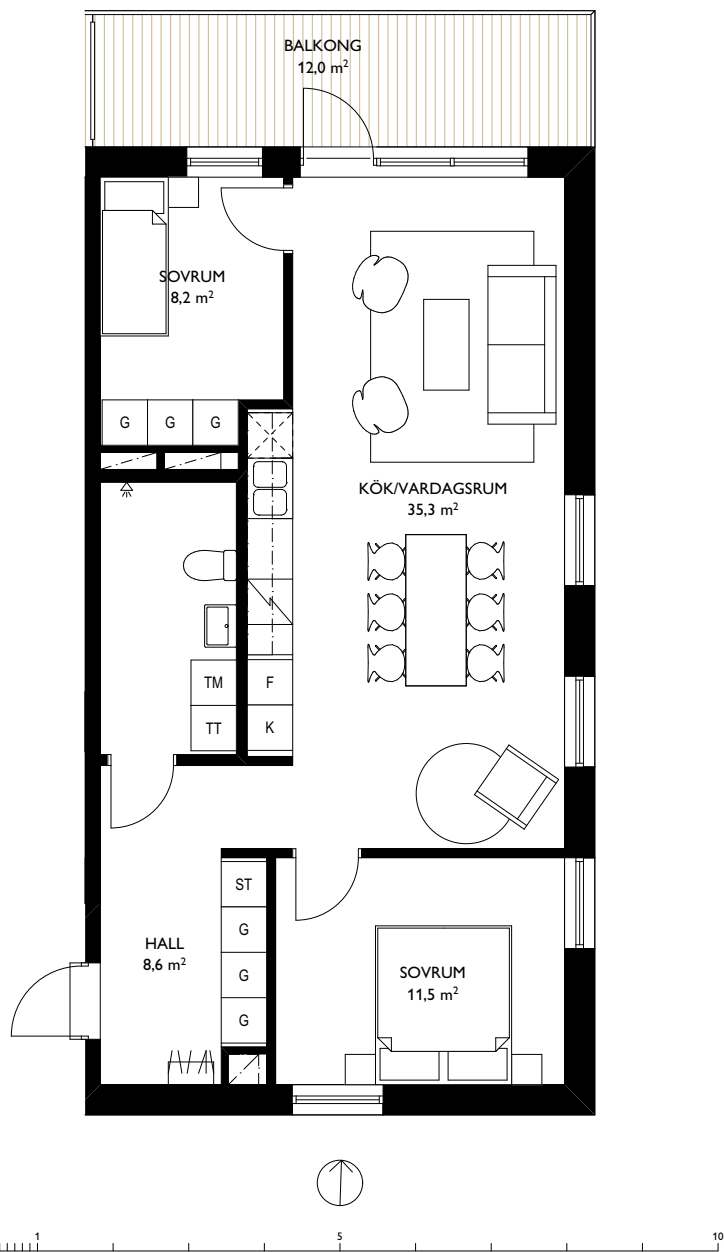

EAST

Jönköping Öster

4 ROK - 97,4m²

LGH C8,C15,C22,C29

SKALA 1:100 (A4)

SYMBOLER

TT	TORKTUMLARE	ST	STÅDSKÅP
TM	TVÄTTMASKIN		KAPPHYLLA
F	FRYS		INDUKTIONSHÄLL
K	KYL		DISKMASKIN
K/F	KYLFRYS	G	GARDEROB

LÄGENHETENS PLACERING

LÄGENHETENS PLACERING

EAST

Jönköping Öster

2 ROK - 46,2m²

LGH C11,C18,C25,C32

SKALA 1:100 (A4)

SYMBOLER

TT	TORKTUMLARE	ST	STÅDSKÅP
TM	TVÄTTMASKIN		KAPPHYLLA
F	FRYS		INDUKTIONSHÄLL
K	KYL		DISKMASKIN
K/F	KYLFRYS	G	GARDEROB

LÄGENHETENS PLACERING

EAST

Jönköping Öster

2 ROK - 62,4m²

LGH D8,D13,D18,D23

SKALA 1:100 (A4)

SYMBOLER

TT	TORKTUMLARE	ST	STÄDSKÅP
TM	TVÄTTMASKIN		KAPPHYLLA
F	FRYS		INDUKTIONSHÄLL
K	KYL		DISKMASKIN
K/F	KYLFRYS	G	GARDEROB

LÄGENHETENS PLACERING

EAST

Jönköping Öster

3 ROK - 72,4m²

LGH D9,D14,D19,D24

SKALA 1:100 (A4)

SYMBOLER

TT	TORKTUMLARE	ST	STÄDSKÅP
TM	TVÄTTMASKIN		KAPPHYLLA
F	FRYS		INDUKTIONSHÄLL
K	KYL		DISKMASKIN
K/F	KYLFRYS	G	GARDEROB