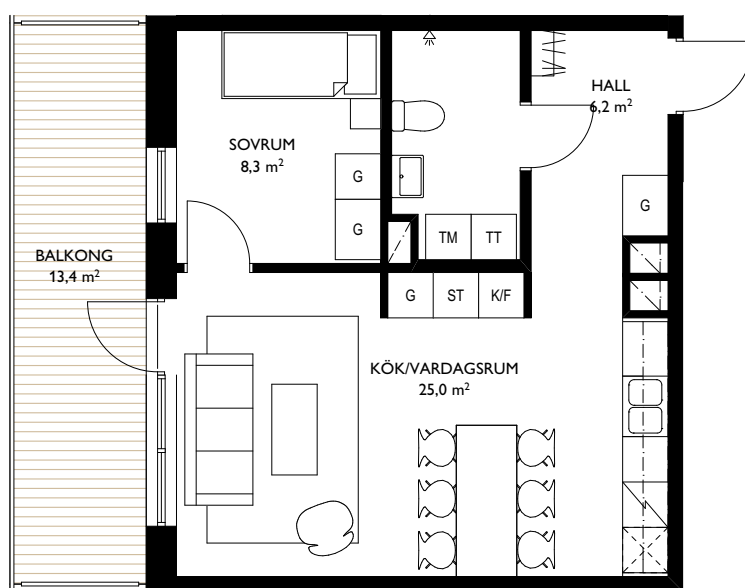

LÄGENHETENS PLACERING

EAST

Jönköping Öster

2 ROK - 46,2m²

LGH C11,C18,C25,C32

SKALA 1:100 (A4)

SYMBOLER

TT	TORKTUMLARE	ST	STÅDSKÅP
TM	TVÄTTMASKIN		KAPPHYLLA
F	FRYS		INDUKTIONSHÄLL
K	KYL		DISKMASKIN
K/F	KYLFRYS	G	GARDEROB

LÄGENHETENS PLACERING

EAST

Jönköping Öster

2 ROK - 71,1m²

LGH C12,C19,C26,C33

SKALA 1:100 (A4)

SYMBOLER

TT	TORKTUMLARE	ST	STÅDSKÅP
TM	TVÄTTMASKIN		KAPPHYLLA
F	FRYS		INDUKTIONSHÄLL
K	KYL		DISKMASKIN
K/F	KYLFRYS	G	GARDEROB