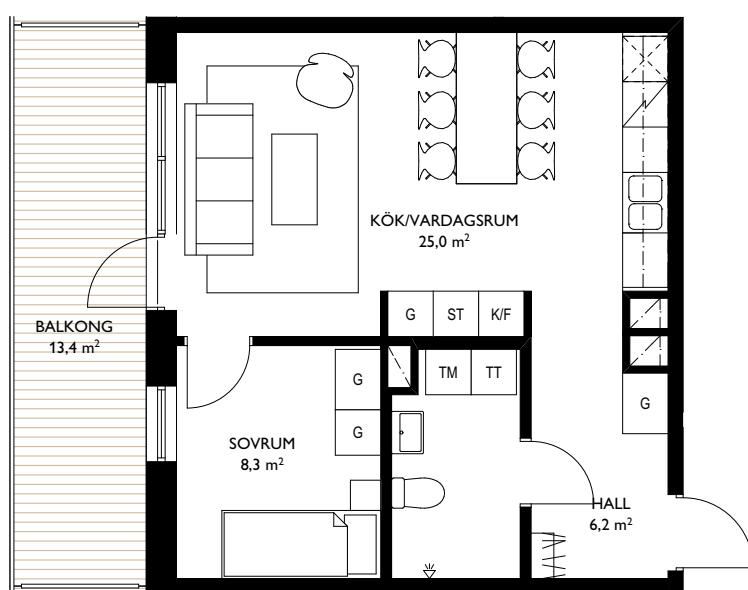

LÄGENHETENS PLACERING

EAST

Jönköping Öster

2 ROK - 46,2m²

LGH C10,C17,C24,C31

SKALA 1:100 (A4)

SYMBOLER

TT	TORKTUMLARE	ST	STÄDSKÅP
TM	TVÄTTMASKIN		KAPPHYLLA
F	FRYS		INDUKTIONSHÄLL
K	KYL		DISKMASKIN
K/F	KYLFRYS	G	GARDEROB