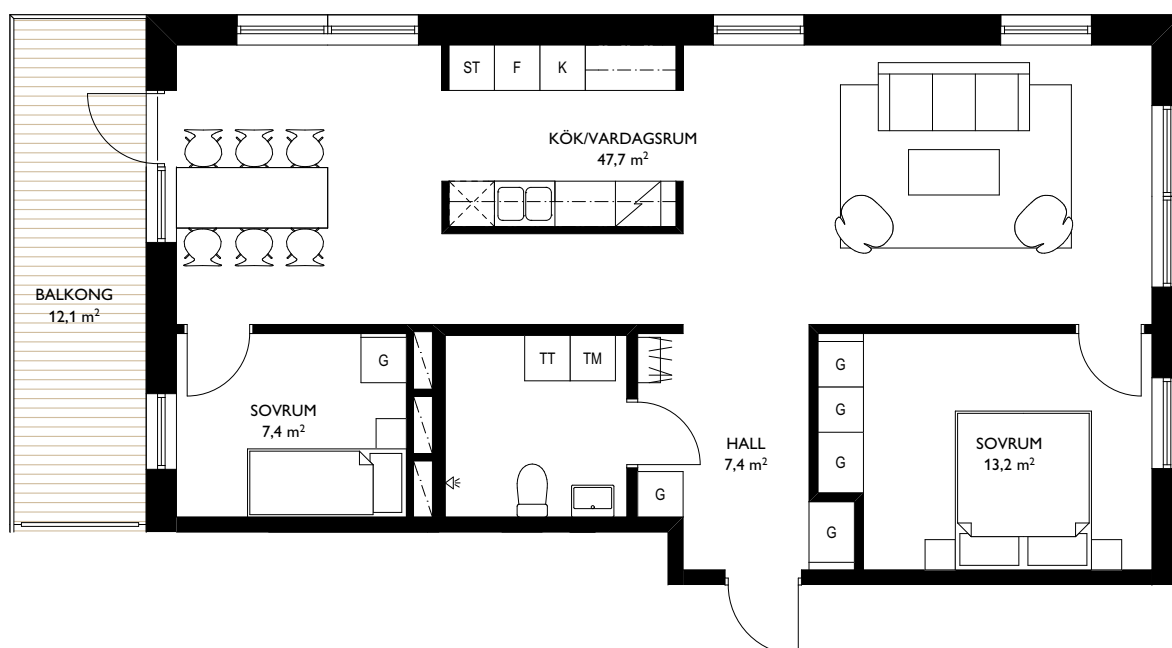

EAST

Jönköping Öster

2 ROK - 71,1m²

LGH C5

SKALA 1:100 (A4)

SYMBOLER

TT	TORKTUMLARE	ST	STÅDSKÅP
TM	TVÄTTMASKIN		KAPPHYLLA
F	FRYS		INDUKTIONSHÄLL
K	KYL		DISKMASKIN
K/F	KYLFRYS	G	GARDEROB

LÄGENHETENS PLACERING

EAST

Jönköping Öster

3 ROK - 83,5m²

LGH C6,C13,C20,C27

SKALA 1:100 (A4)

SYMBOLER

TT	TORKTUMLARE	ST	STÅDSKÅP
TM	TVÄTTMASKIN		KAPPHYLLA
F	FRYS		INDUKTIONSHÄLL
K	KYL		DISKMASKIN
K/F	KYLFRYS	G	GARDEROB

LÄGENHETENS PLACERING