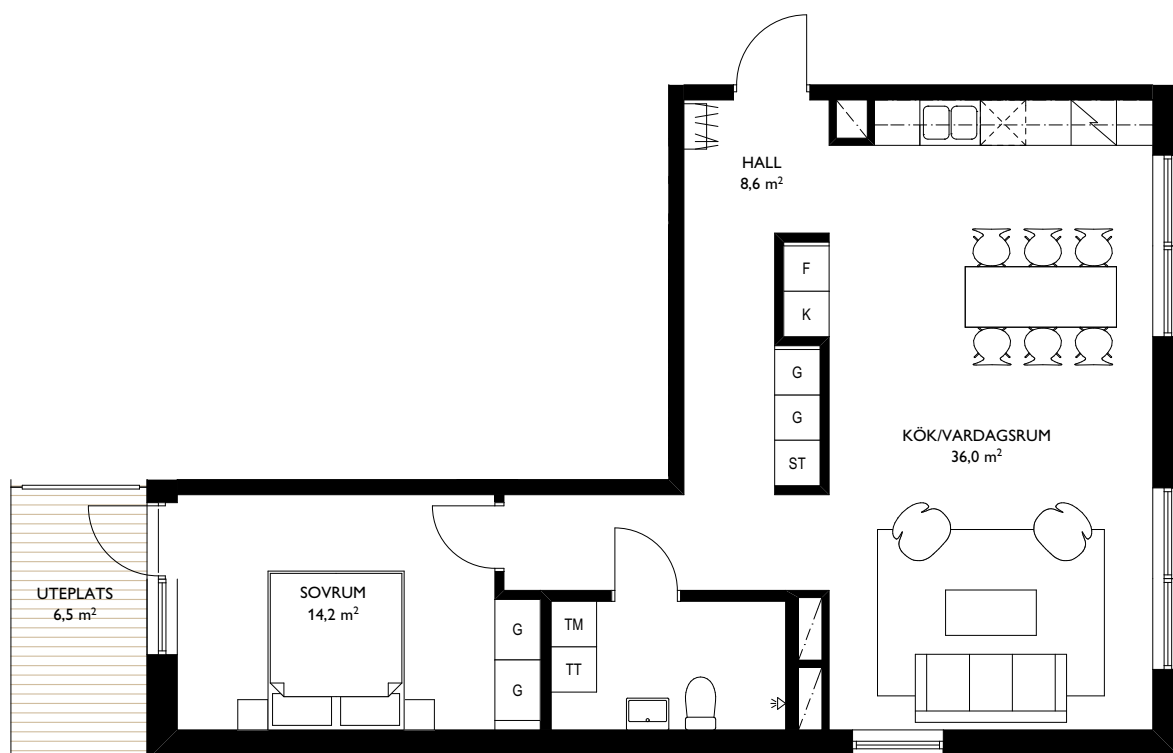

EAST

Jönköping Öster

2 ROK - 71,1m²

LGH C5

SKALA 1:100 (A4)