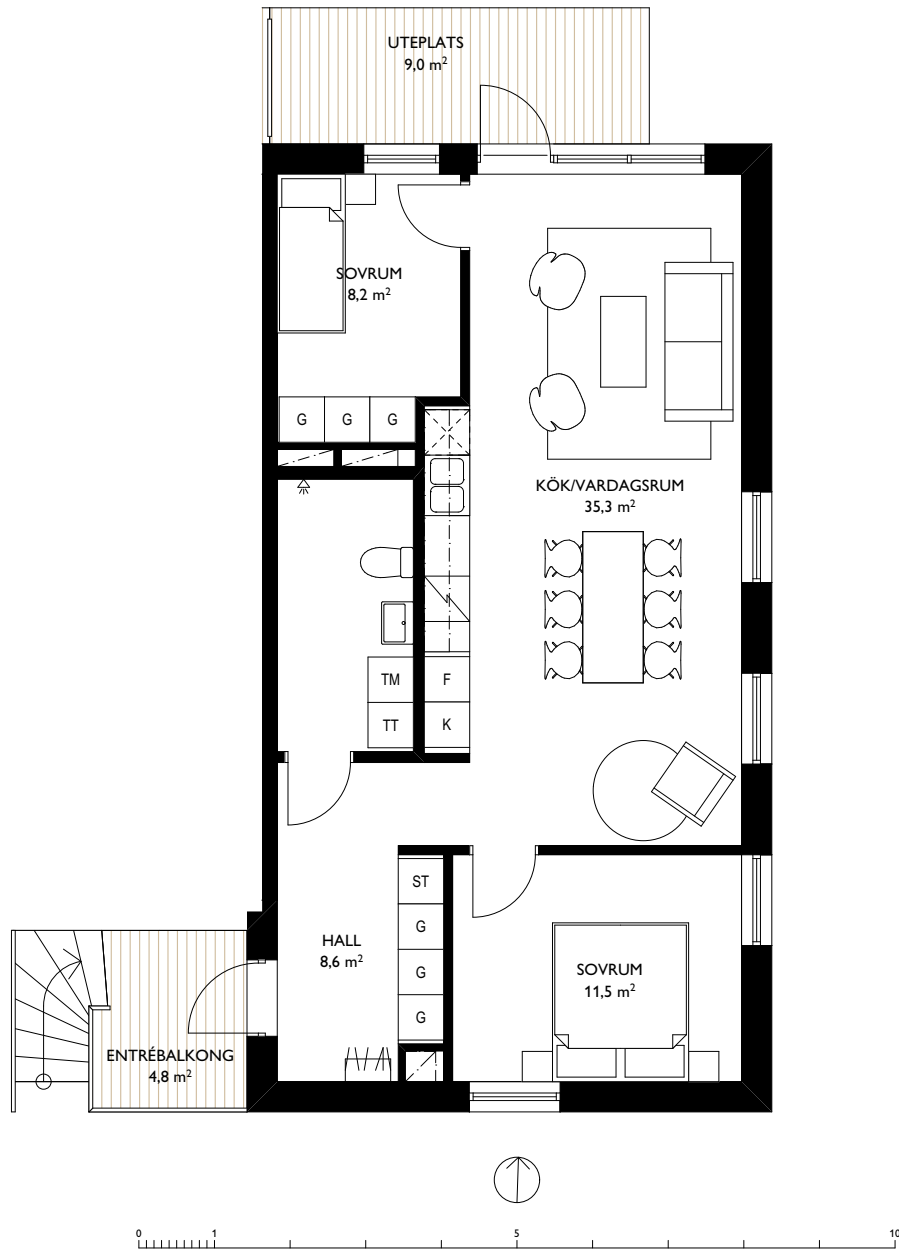

LÄGENHETENS PLACERING

EAST

Jönköping Öster

3 ROK - 72,4m²

LGH D4

SKALA 1:100 (A4)

SYMBOLER

TT	TORKTUMLARE	ST	STÄDSKÅP
TM	TVÄTTMASKIN	///	KAPPHYLLA
F	FRYS	⚡	INDUKTIONSHÄLL
K	KYL	⊠	DISKMASKIN
K/F	KYLFRYS	G	GARDEROB