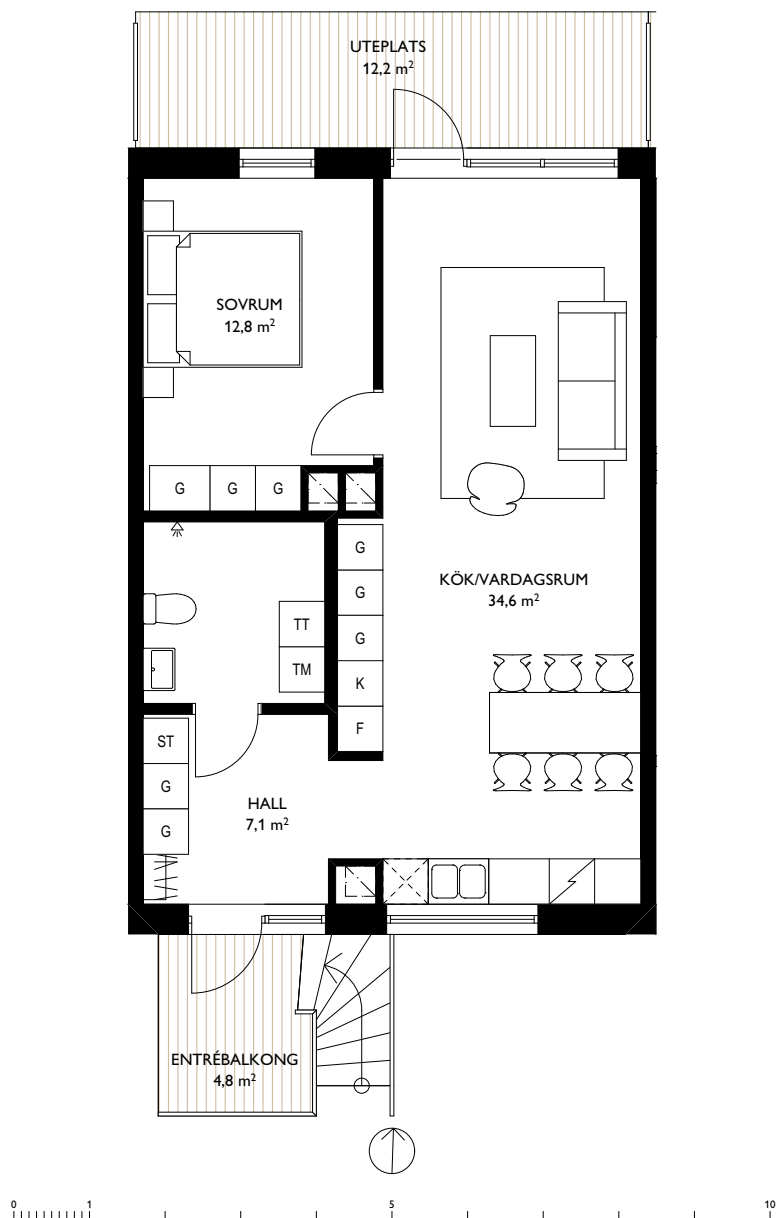

LÄGENHETENS PLACERING

EAST

Jönköping Öster

2 ROK - 62,4m²

LGH D3

SKALA 1:100 (A4)

SYMBOLER

TT	TORKTUMLARE	ST	STÄDSKÅP
TM	TVÄTTMASKIN		KAPPHYLLA
F	FRYS		INDUKTIONSHÄLL
K	KYL		DISKMASKIN
K/F	KYLFRYS	G	GARDEROB