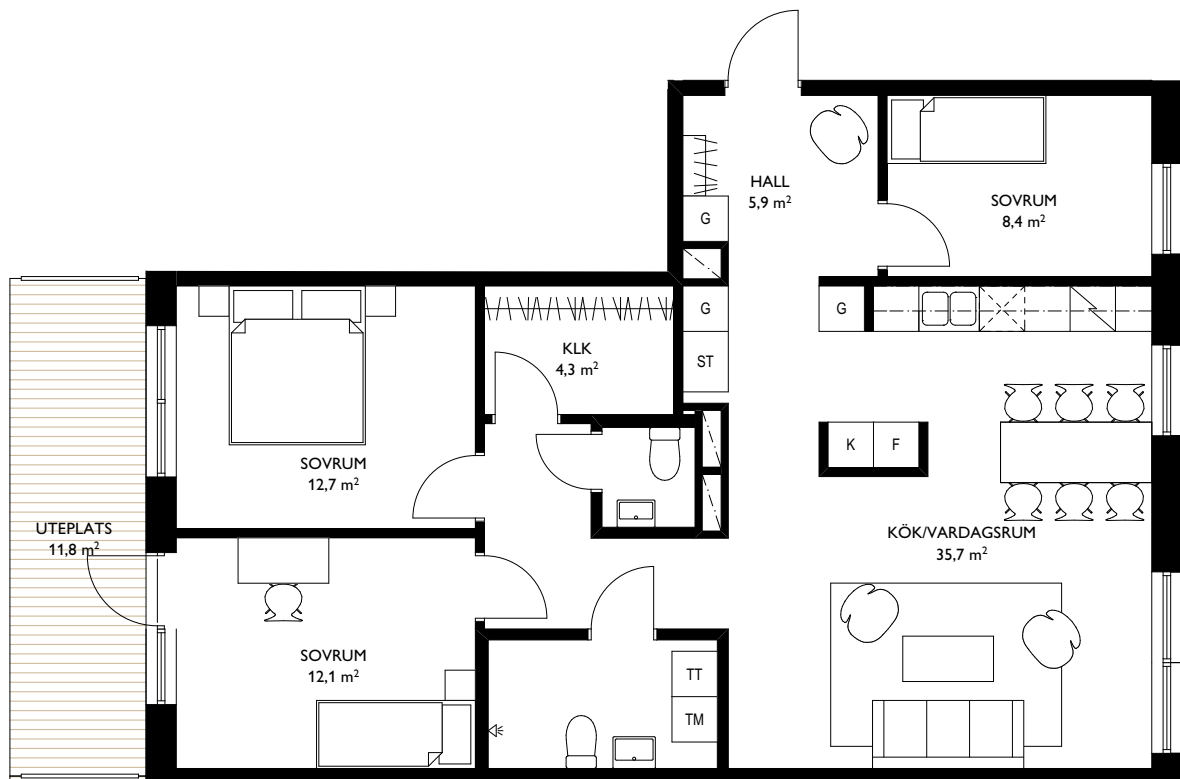

EAST

Jönköping Öster

3 ROK - 83,5m²

LGH C1

SKALA 1:100 (A4)

SYMBOLER

TT	TORKTUMLARE	ST	STÄDSKÅP
TM	TVÄTTMASKIN		KAPPHYLLA
F	FRYS		INDUKTIONSHÄLL
K	KYL		DISKMASKIN
K/F	KYLFRYS	G	GARDEROB

LÄGENHETENS PLACERING

EAST

Jönköping Öster

4 ROK - 97,4m²

LGH C2

SKALA 1:100 (A4)

SYMBOLER

TT	TORKTUMLARE	ST	STÅDSKÅP
TM	TVÄTTMASKIN		KAPPHYLLA
F	FRYS		INDUKTIONSHÄLL
K	KYL		DISKMASKIN
K/F	KYLFRYS	G	GARDEROB

LÄGENHETENS PLACERING