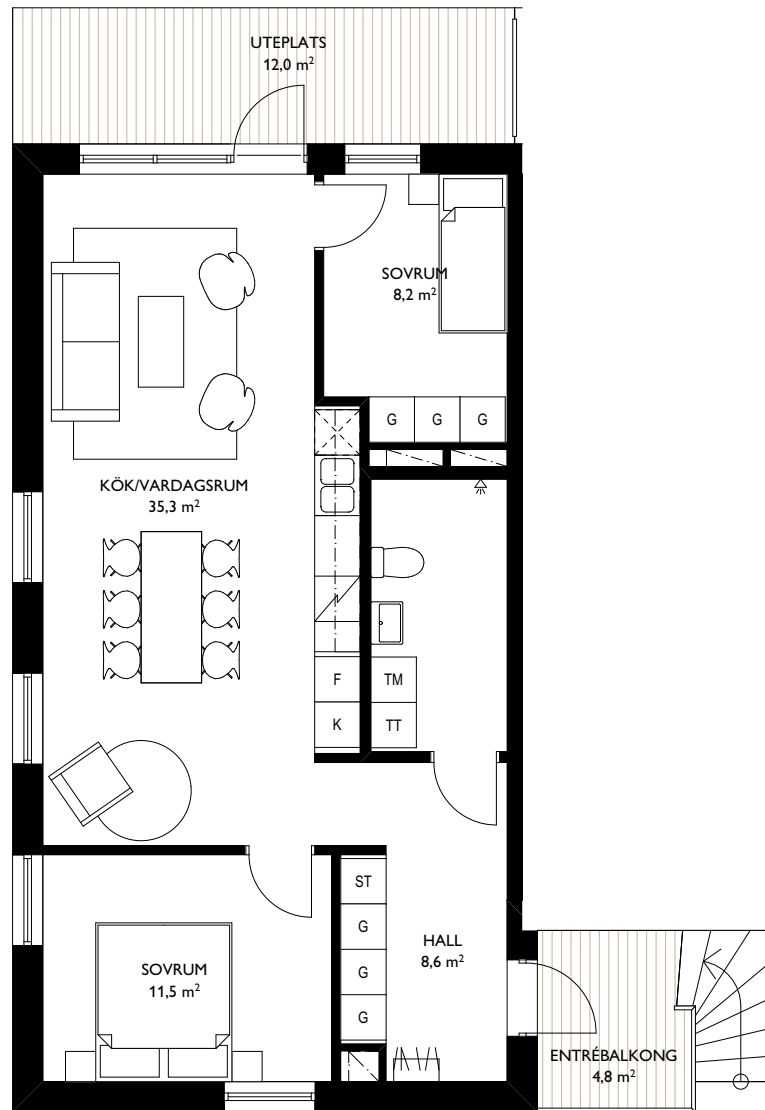

LÄGENHETENS PLACERING

EAST

Jönköping Öster

2 ROK - 71,1m²

LGH C12,C19,C26,C33

SKALA 1:100 (A4)

SYMBOLER

TT	TORKTUMLARE	ST	STÅDSKÅP
TM	TVÄTTMASKIN		KAPPHYLLA
F	FRYS		INDUKTIONSHÄLL
K	KYL		DISKMASKIN
K/F	KYLFRYS	G	GARDEROB

LÄGENHETENS PLACERING

EAST

Jönköping Öster

3 ROK - 72,4m²

LGH D1

SKALA 1:100 (A4)

SYMBOLER

TT	TORKTUMLARE	ST	STÄDSKÅP
TM	TVÄTTMASKIN		KAPPHYLLA
F	FRYS		INDUKTIONSHÄLL
K	KYL		DISKMASKIN
K/F	KYLFRYS	G	GARDEROB

LÄGENHETENS PLACERING

EAST

Jönköping Öster

2 ROK - 62,4m²

LGH D2

SKALA 1:100 (A4)

SYMBOLER

TT	TORKTUMLARE	ST	STÄDSKÅP
TM	TVÄTTMASKIN		KAPPHYLLA
F	FRYS		INDUKTIONSHÄLL
K	KYL		DISKMASKIN
K/F	KYLFRYS	G	GARDEROB