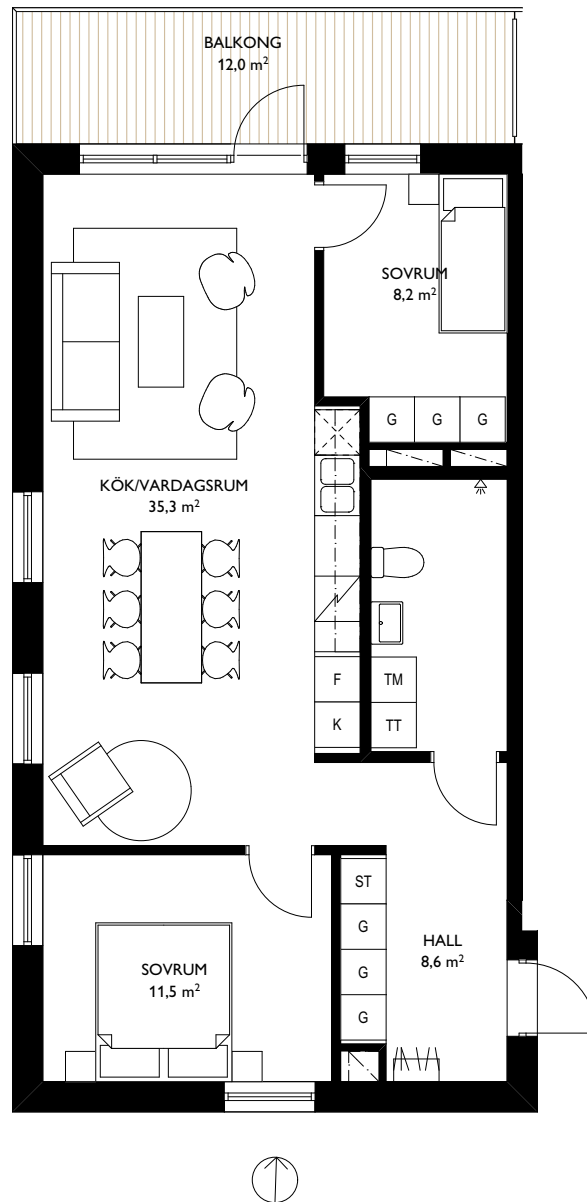

LÄGENHETENS PLACERING

EAST

Jönköping Öster

3 ROK - 72,4m²

LGH D4

SKALA 1:100 (A4)

SYMBOLER

TT	TORKTUMLARE	ST	STÄDSKÅP
TM	TVÄTTMASKIN	///	KAPPHYLLA
F	FRYS	⚡	INDUKTIONSHÄLL
K	KYL	⊠	DISKMASKIN
K/F	KYLFRYS	G	GARDEROB

LÄGENHETENS PLACERING

EAST

Jönköping Öster

3 ROK - 72,4m²

LGH D5,D10,D15,D20

SKALA 1:100 (A4)

SYMBOLER

TT	TORKTUMLARE	ST	STÄDSKÅP
TM	TVÄTTMASKIN		KAPPHYLLA
F	FRYS		INDUKTIONSHÄLL
K	KYL		DISKMASKIN
K/F	KYLFRYS	G	GARDEROB

LÄGENHETENS PLACERING

EAST

Jönköping Öster

2 ROK - 62,4m²

LGH D6,D11,D16,D21

SKALA 1:100 (A4)

SYMBOLER

TT	TORKTUMLARE	ST	STÄDSKÅP
TM	TVÄTTMASKIN		KAPPHYLLA
F	FRYS		INDUKTIONSHÄLL
K	KYL		DISKMASKIN
K/F	KYLFRYS	G	GARDEROB