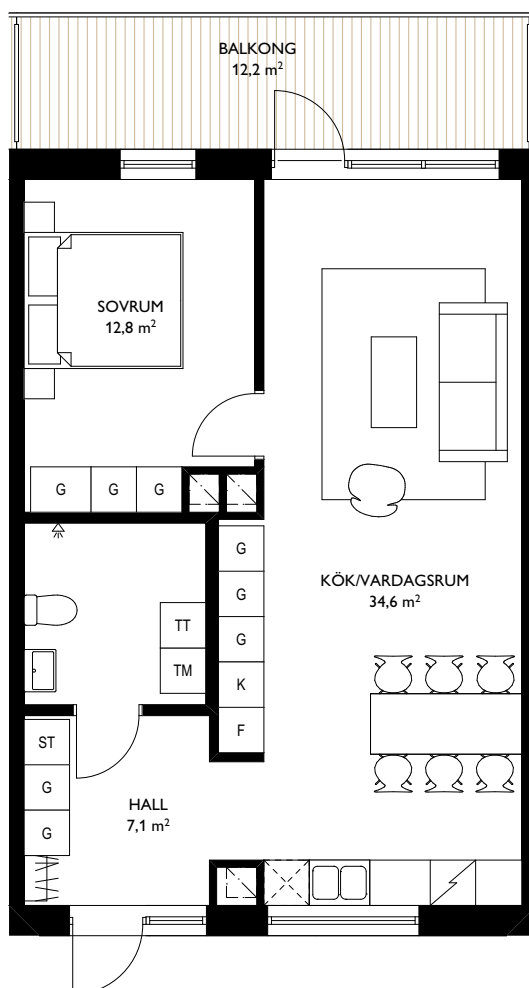

LÄGENHETENS PLACERING

EAST

Jönköping Öster

2 ROK - 62,4m²

LGH D8,D13,D18,D23

SKALA 1:100 (A4)

SYMBOLER

TT	TORKTUMLARE	ST	STÄDSKÅP
TM	TVÄTTMASKIN		KAPPHYLLA
F	FRYS		INDUKTIONSHÄLL
K	KYL		DISKMASKIN
K/F	KYLFRYS	G	GARDEROB

LÄGENHETENS PLACERING

EAST

Jönköping Öster

3 ROK - 72,4m²

LGH D9,D14,D19,D24

SKALA 1:100 (A4)

SYMBOLER

TT	TORKTUMLARE	ST	STÄDSKÅP
TM	TVÄTTMASKIN		KAPPHYLLA
F	FRYS		INDUKTIONSHÄLL
K	KYL		DISKMASKIN
K/F	KYLFRYS	G	GARDEROB