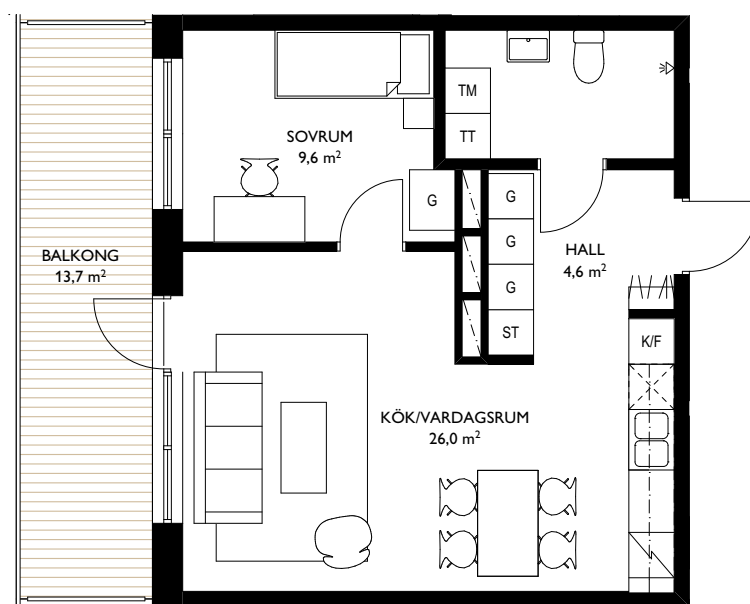

EAST

Jönköping Öster

3 ROK - 83,5m²

LGH C6,C13,C20,C27

SKALA 1:100 (A4)

SYMBOLER

TT	TORKTUMLARE	ST	STÅDSKÅP
TM	TVÄTTMASKIN		KAPPHYLLA
F	FRYS		INDUKTIONSHÄLL
K	KYL		DISKMASKIN
K/F	KYLFRYS	G	GARDEROB

LÄGENHETENS PLACERING

EAST

Jönköping Öster

2 ROK - 47,9m²

LGH C7,C14,C21,C28

SKALA 1:100 (A4)

SYMBOLER

TT	TORKTUMLARE	ST	STÄDSKÅP
TM	TVÄTTMASKIN		KAPPHYLLA
F	FRYS		INDUKTIONSHÄLL
K	KYL		DISKMASKIN
K/F	KYLFRYS	G	GARDEROB

LÄGENHETENS PLACERING