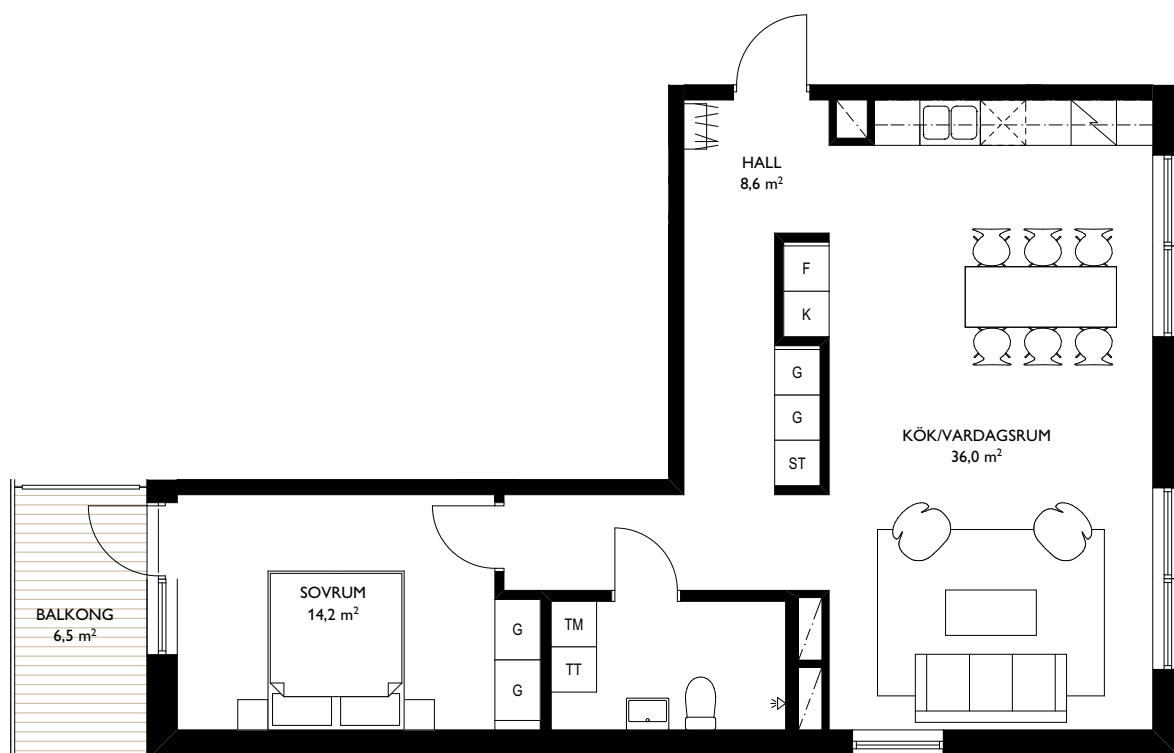

LÄGENHETENS PLACERING

EAST

Jönköping Öster

2 ROK - 71,1m²

LGH C12,C19,C26,C33

SKALA 1:100 (A4)

SYMBOLER

TT	TORKTUMLARE	ST	STÅDSKÅP
TM	TVÄTTMASKIN		KAPPHYLLA
F	FRYS		INDUKTIONSHÄLL
K	KYL		DISKMASKIN
K/F	KYLFRYS	G	GARDEROB